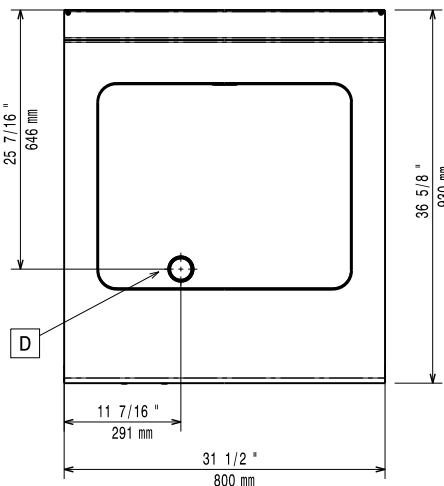

Góra

Elektryczne

Napięcie zasilania:	380-400 V/3N ph/50-60 Hz
Moc całkowita:	10 kW

Kluczowe informacje:

Wysokość komory gotowania:	70 mm
Temperatura robocza MIN:	80 °C
Temperatura robocza MAKS.:	300 °C
Ciężar netto:	115 kg
Ciężar wysyłkowy:	103 kg
Objętość wysyłkowa:	0.98 m³
Szerokość powierzchni gotowania:	630 mm
Głębokość powierzchni gotowania:	510 mm

Modularne urządzenia grzewcze
900XP Patelnie wielofunkcyjna elektryczna, pojemność 22 lit.

Firma zastrzega sobie prawo wprowadzenia zmian w produktach bez wcześniejszego powiadomienia. Wszystkie informacje są prawidłowe na czas wydruku.