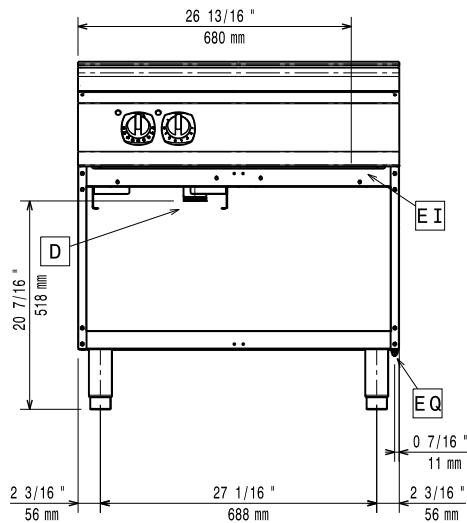

Prząd

EI = Złącze elektryczne
EQ = Śruba ekwipotencjalna

Elektryczne

Napięcie zasilania:	380-400 V/3N ph/50-60 Hz
Moc całkowita:	10 kW

Kluczowe informacje:

Wysokość komory gotowania:	70 mm
Temperatura robocza MIN:	80 °C
Temperatura robocza MAKS.:	300 °C
Ciężar netto:	115 kg
Ciężar wysyłkowy:	103 kg
Objętość wysyłkowa:	0.98 m³
Szerokość powierzchni gotowania:	630 mm
Głębokość powierzchni gotowania:	510 mm

Modularne urządzenia grzewcze
900XP Patelnie wielofunkcyjna elektryczna, pojemność 22 lit.

Firma zastrzega sobie prawo wprowadzenia zmian w produktach bez wcześniejszego powiadomienia. Wszystkie informacje są prawidłowe na czas wydruku.