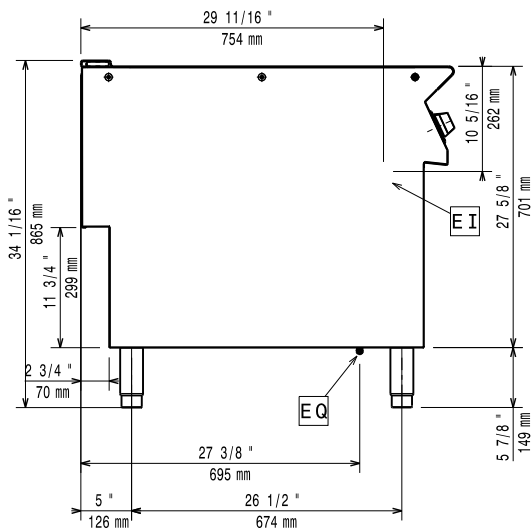

Bok

EI = Złącze elektryczne
EQ = Śruba ekwipotencjalna